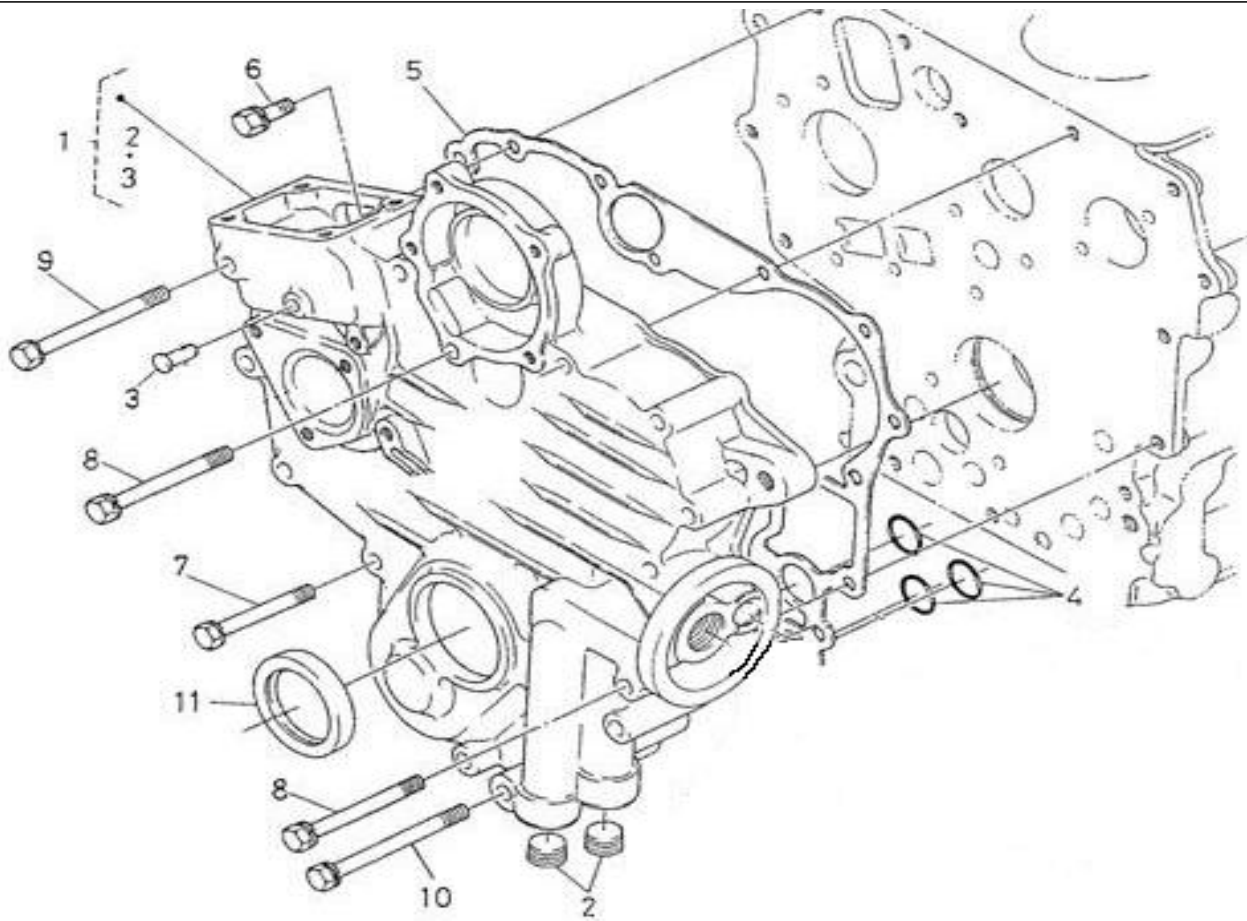

V. 18/08/2014

Pag. 2/37

Brand: NanniDiesel

Model: Moteur N3.21

Version: Standard

Subassembly: Timing case

N.	Item	Description	Qty	Notes
1	970307619	COMP CASE,GEAR	1	
2	970490109	PLUG,SOCK	2	
3	970140204	PIN, TIMING COVER 2.40	1	
4	970313349	O RING (JUSQU'AU N°KTC08050772 )	3	JUSQU'AU N°KTC08050772
5	970140205	GASKET, TIMING CASE 2.40 (JUSQU'AU N°KTC08050772 )	1	JUSQU'AU N°KTC08050772
5	970315047	GASKET,GEAR CASE NA (A PARTIR DU N°KTC08050772 )	1	A PARTIR DU N°KTC08050772
6	970490119	BOLT,M 6X 18	1	
7	970302737	BOLT,M 6X 50 (A PARTIR DU N°KTH08040183 )	10	
8	970140208	BOLT	3	
9	970307621	BOLT	1	
10	970307622	BOLT	1	
11	970307623	SEAL,OIL	1	