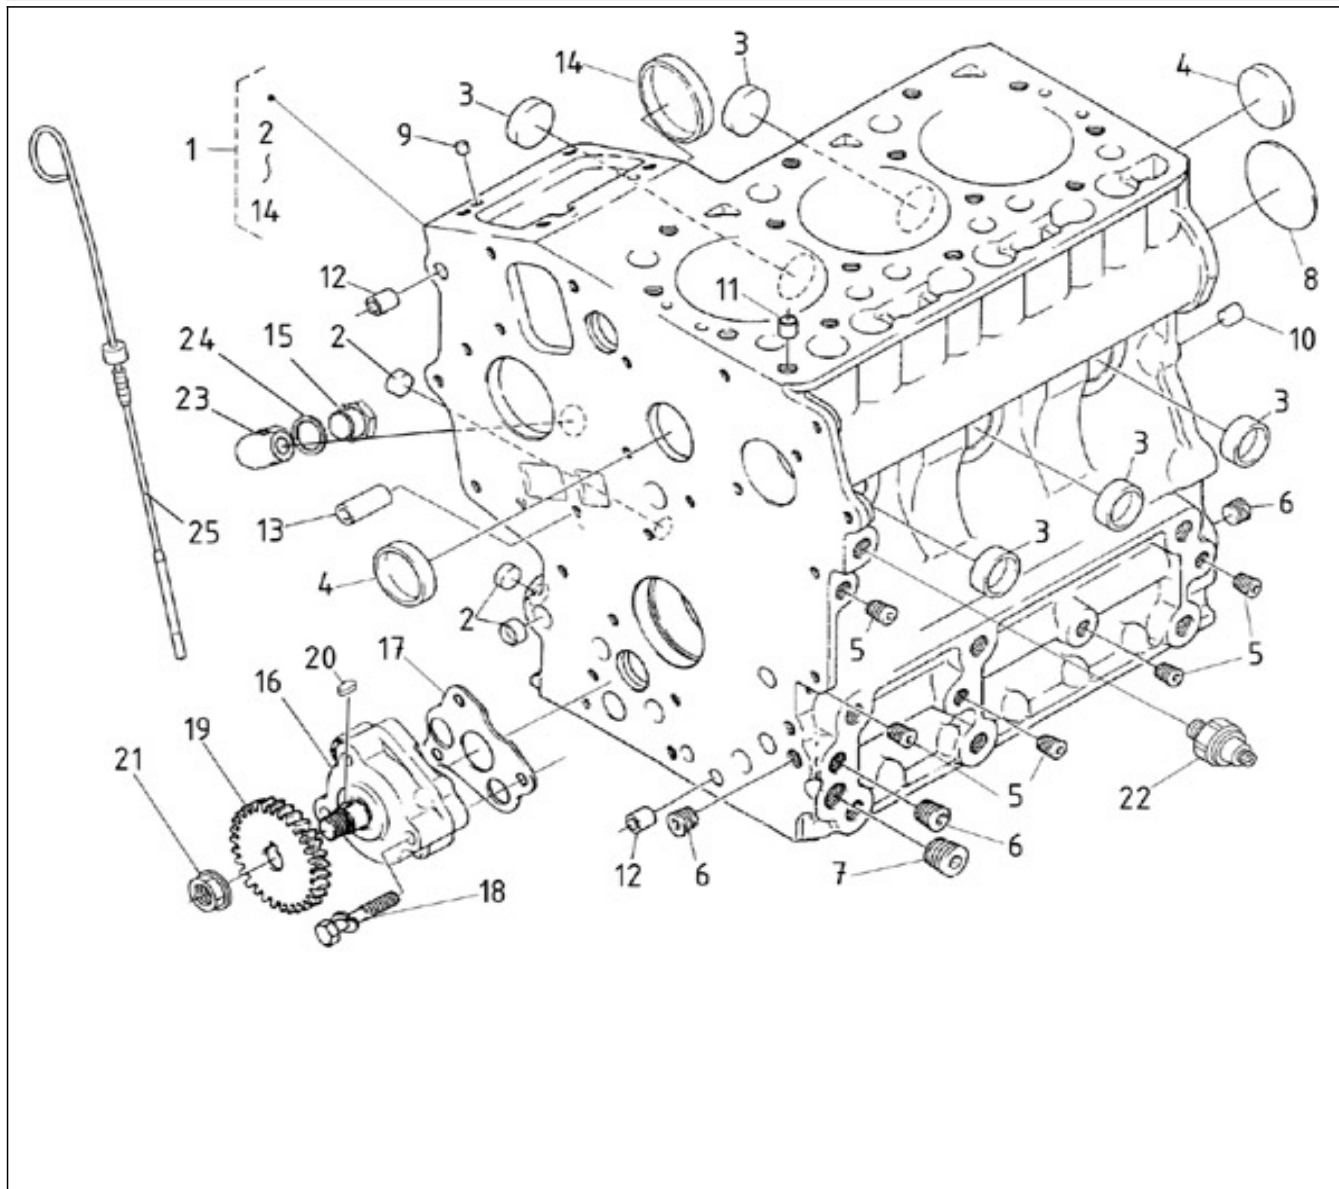

N.	Item	Description	Qty	Notes
1	970314260	COMP.CRANKCASE	1	
2	970314252	CAP,SEALING	3	
3	970314253	CAP,SEALING	5	
4	970140104	CAP, FREEZE	2	
5	970140908	PLUG, CYL.HEAD 2.40	5	
6	970490108	PLUG,SOCK	3	
7	970490109	PLUG,SOCK	1	
8	970307457	PLUG,EXPANSION	1	
9	970140109	PIN, CYLINDRICAL	2	
10	970490111	PIN,CYLINDRICAL	2	
11	970490112	PIN,PIPE	1	
12	970490113	PIN,PIPE	2	
13	970140108	PIN, PIPE	2	
14	970307458	COVER,CYL.HEAD	1	
15	970632522	"PLUG,HEX 1/4""G"	1	
16	970143114	PUMP,OIL CPL.	1	
17	970143115	GASKET,OIL PUMP	1	
18	970143116	BOLT	3	
19	970143117	GEAR,OIL PUMP DRIVE 2. 40	1	
20	970143118	KEY,FEATHER	1	
21	970307460	NUT,FLANGE	1	
22	970851700	SWITCH,OIL	1	
23	970307267	ELBOW	1	
24	970307197	GASKET	1	
25	970307462	GAUGE,OIL	1	

V. 18/08/2014

Pag. 2/37

Brand: NanniDiesel

Model: Moteur N3.21

Version: Standard

Subassembly: Timing case

N.	Item	Description	Qty	Notes
1	970307619	COMP CASE,GEAR	1	
2	970490109	PLUG,SOCK	2	
3	970140204	PIN, TIMING COVER 2.40	1	
4	970313349	O RING (JUSQU'AU N°KTC08050772 )	3	JUSQU'AU N°KTC08050772
5	970140205	GASKET, TIMING CASE 2.40 (JUSQU'AU N°KTC08050772 )	1	JUSQU'AU N°KTC08050772
5	970315047	GASKET,GEAR CASE NA (A PARTIR DU N°KTC08050772 )	1	A PARTIR DU N°KTC08050772
6	970490119	BOLT,M 6X 18	1	
7	970302737	BOLT,M 6X 50 (A PARTIR DU N°KTH08040183 )	10	
8	970140208	BOLT	3	
9	970307621	BOLT	1	
10	970307622	BOLT	1	
11	970307623	SEAL,OIL	1	