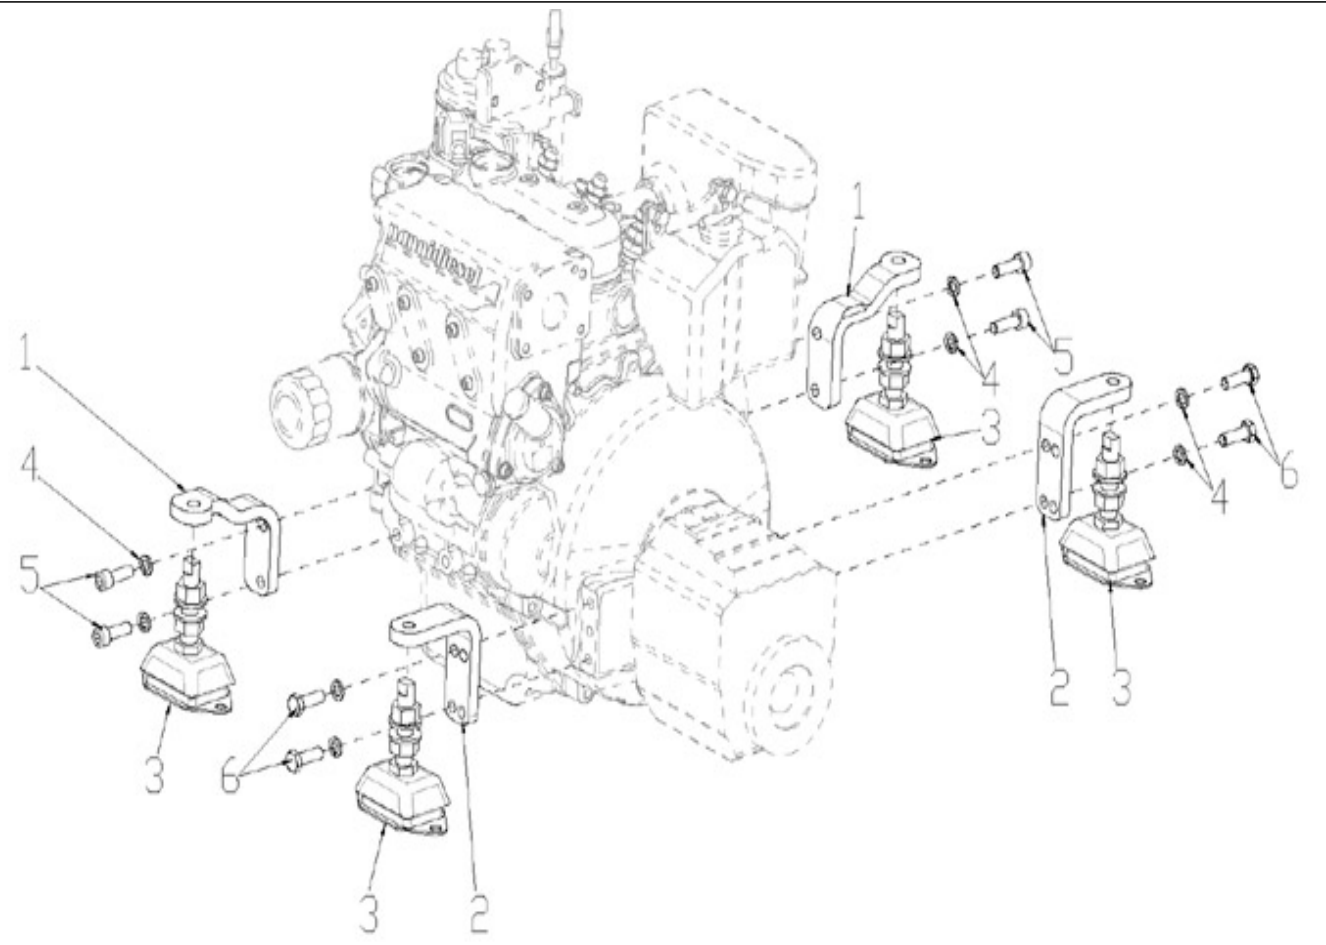

Brand: NanniDiesel	N.	Item	Description	Qty	Notes
Model: Moteur N3.21	1	95310762	FOOT	2	
Version: Standard	2	95310763	FOOT	2	
Subassembly: Engine mount	3	48190036	MOUNT,RUBBER CPL.45 SMALL	4	
	4	970119136	WASHER,SPRING D10 (POUR INVERSEUR)	8	
	5	39129602	BOLT	4	
	6	970649721	BOLT,HEX M10X 30 (++Fixer support refroid sans bloquage)	4	

V. 18/08/2014

Pag. 37/37