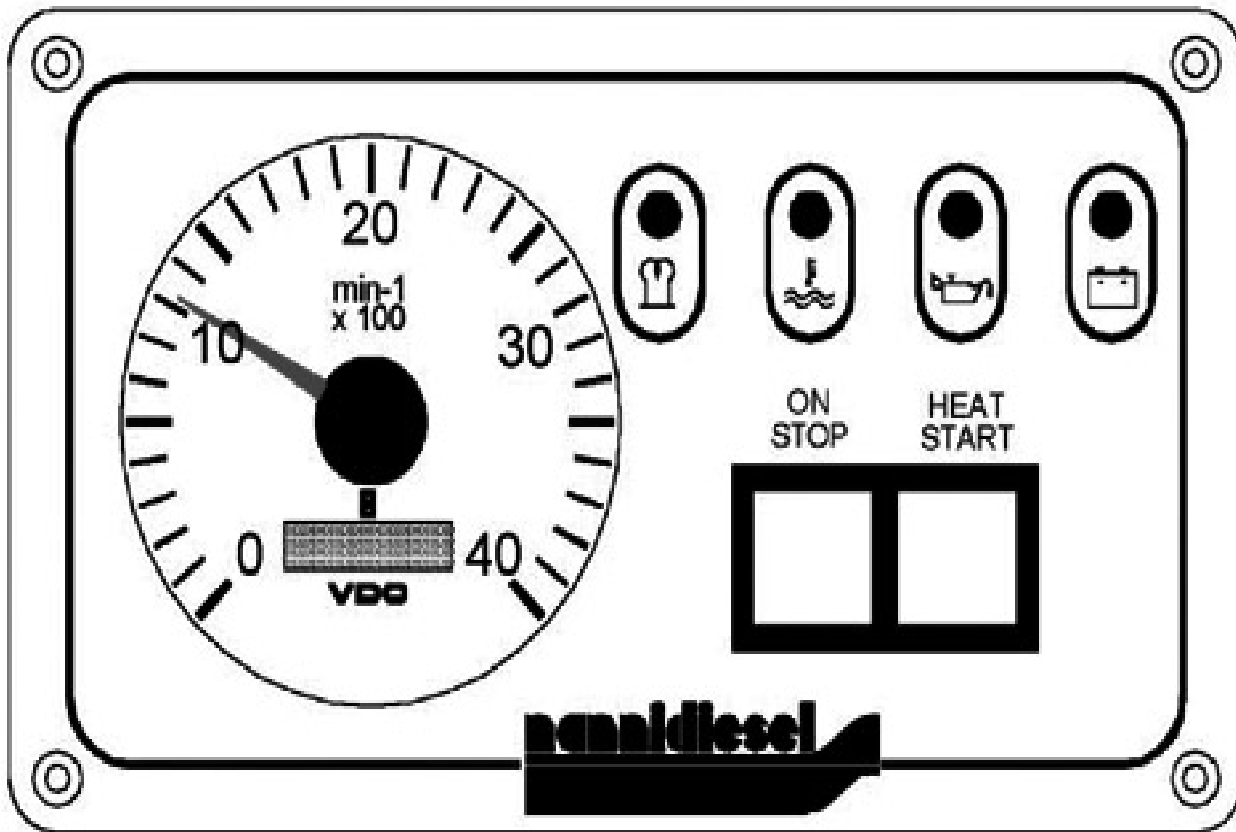

Brand: NanniDiesel	N.	Item	Description	Qty	Notes
Model: Moteur N3.21	1	674389	PANEL (REPLACE 674359)	1	
Version: Standard					
Subassembly: Panel					

V. 18/08/2014

Pag. 33/37